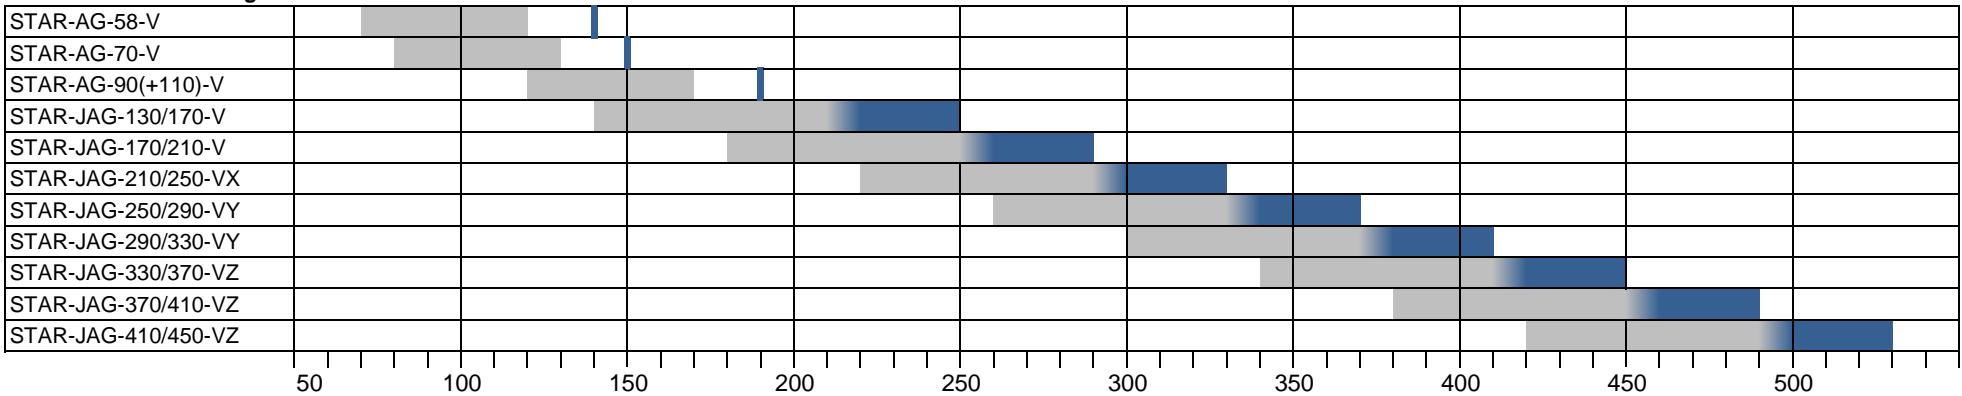

Übersicht Gerüstanker STAR-JAG-H/V

Gerüstanker Horizontalfuge

Gerüstanker Vertikalfuge

Stand: 13.03.2025

■ = Wandaufbau ■ = Ösen-Mitte