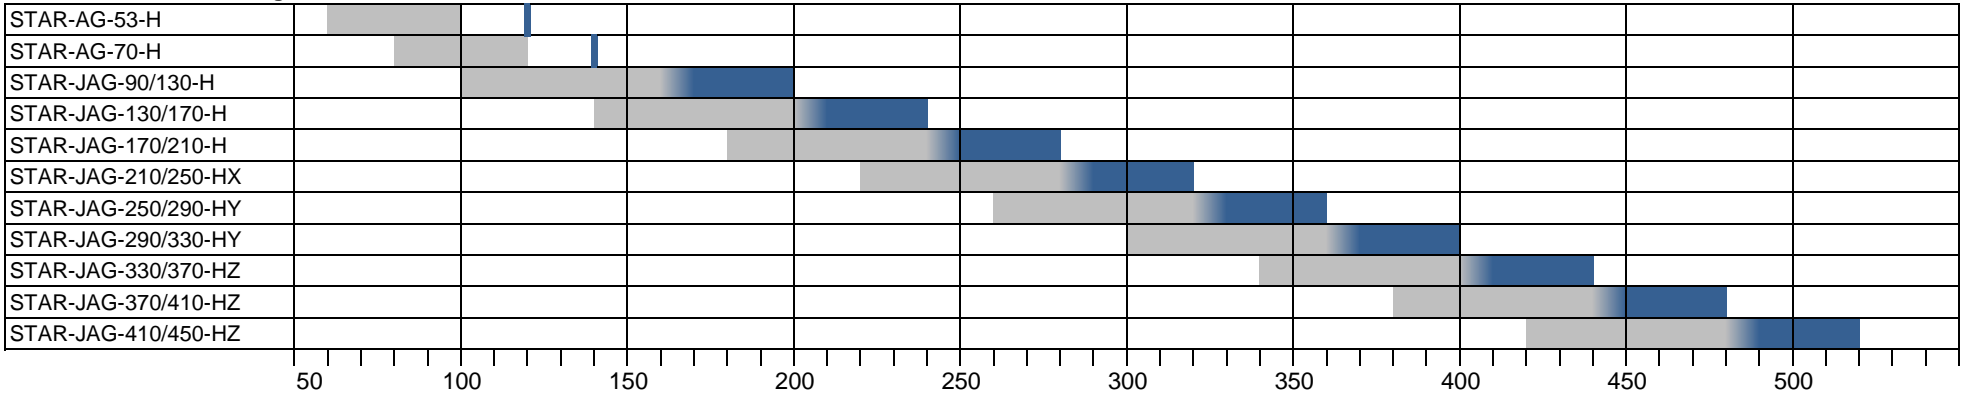

Übersicht Gerüstanker STAR-JAG-H/V

Gerüstanker Horizontalfuge

Gerüstanker Vertikalfuge

Stand: 13.03.2025

■ = Wandaufbau ■ = Ösen-Mitte